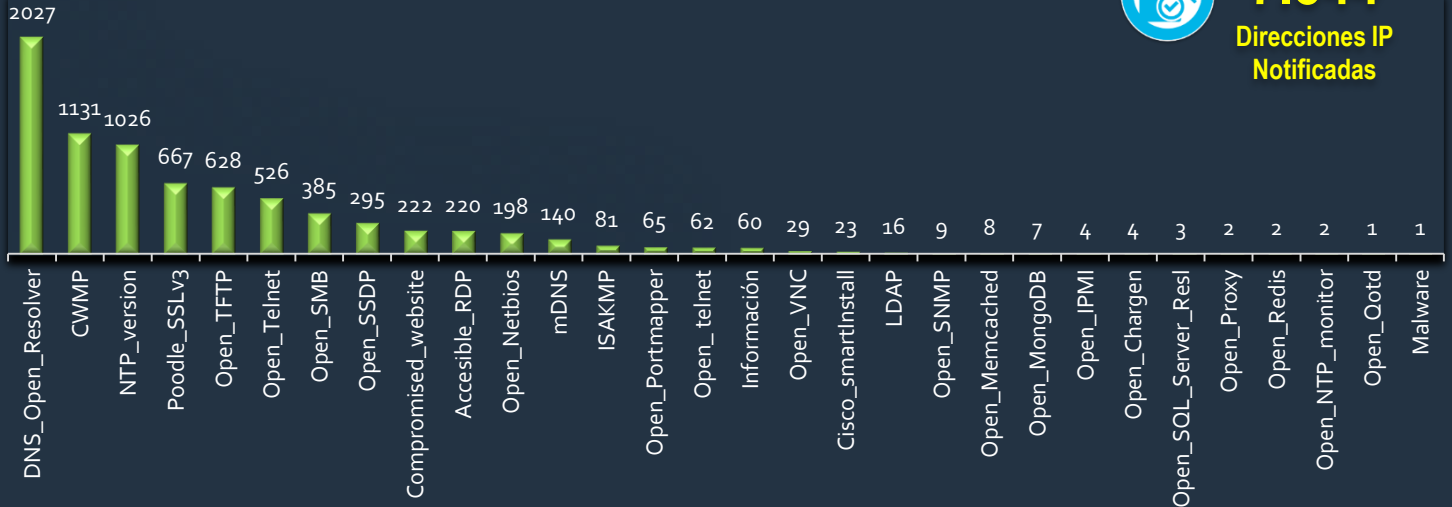

**14.892** Número de IP notificadas durante el mes

Nro. de IP notificadas por vulnerabilidad

**7.844**  
Direcciones IP Notificadas

Nro. de IP notificadas por Incidente

**7.048**  
Direcciones IP Notificadas

Alertas Generadas

**21**

Colaboraciones RNC

**12**

Instituciones registradas

**1**

Avisos de Seguridad

**5**