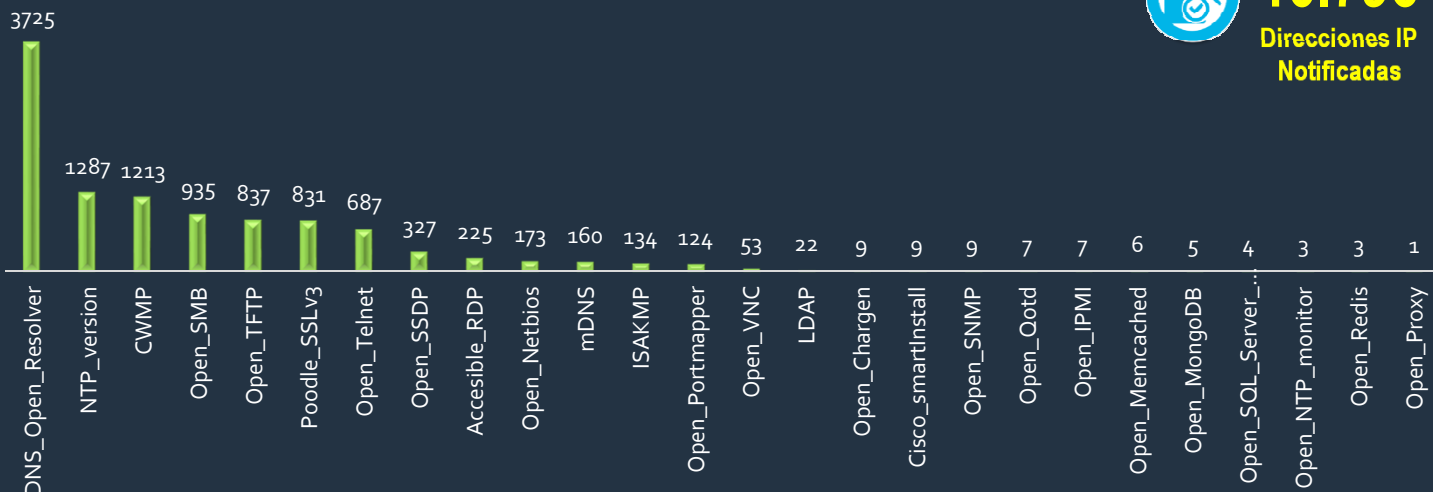

**17.275** Número de IP notificadas durante el mes

Nro. de IP notificadas por vulnerabilidad

**10.796**

Direcciones IP Notificadas

Nro. de IP notificadas por incidente

**6.479**

Direcciones IP Notificadas

Alertas Generadas