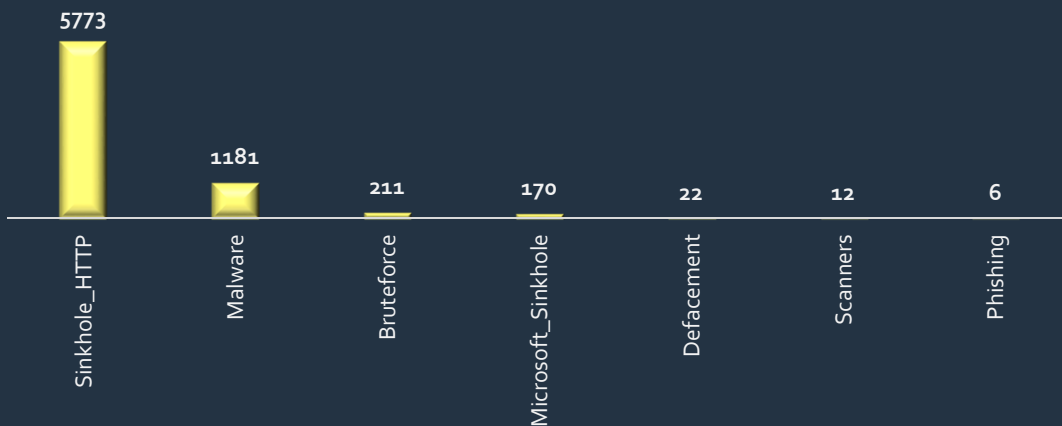

15.352 Número de IP notificadas durante el mes

Nro. de IP notificadas por vulnerabilidad

7.977
Direcciones IP Notificadas

Nro. de IP notificadas por incidente

7.375
Direcciones IP Notificadas

Alertas Generadas