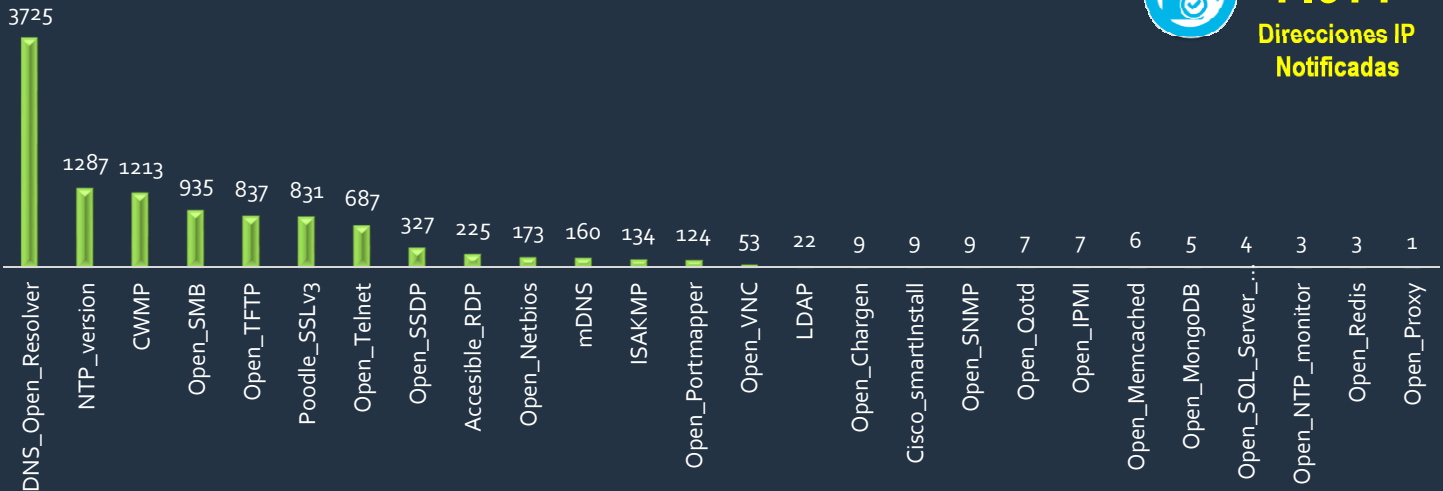

15.352 Número de IP notificadas durante el mes

Nro. de IP notificadas por vulnerabilidad

7.977
Direcciones IP Notificadas

Nro. de IP notificadas por incidente

7.375
Direcciones IP Notificadas

Alertas Generadas