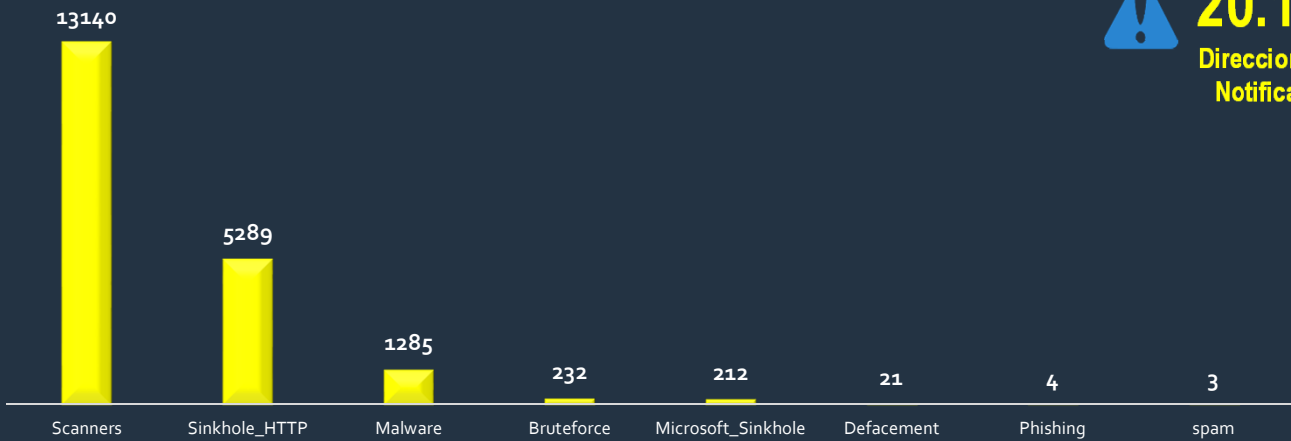

28.917 Número de IP notificadas durante el mes

Nro. de IP notificadas por vulnerabilidad

8.731
Direcciones IP Notificadas

Nro. de IP notificadas por incidente

20.186
Direcciones IP Notificadas

Alertas Generadas