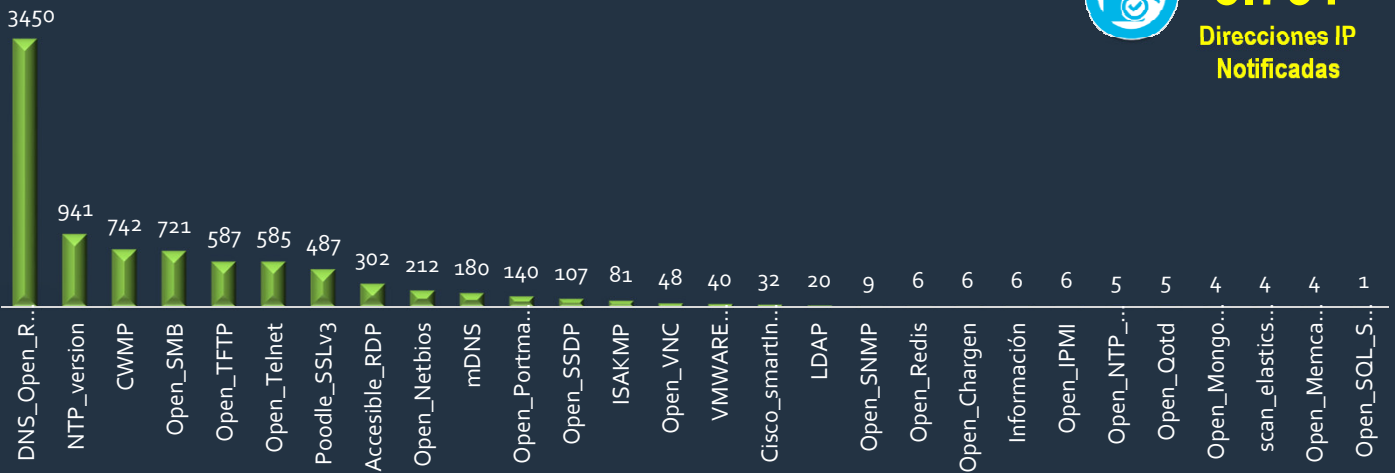

28.917 Número de IP notificadas durante el mes

Nro. de IP notificadas por vulnerabilidad

8.731
Direcciones IP Notificadas

Nro. de IP notificadas por incidente

20.186
Direcciones IP Notificadas

Alertas Generadas

02

Fraudes en IPBX

1

de Capacitaciones Realizadas

4