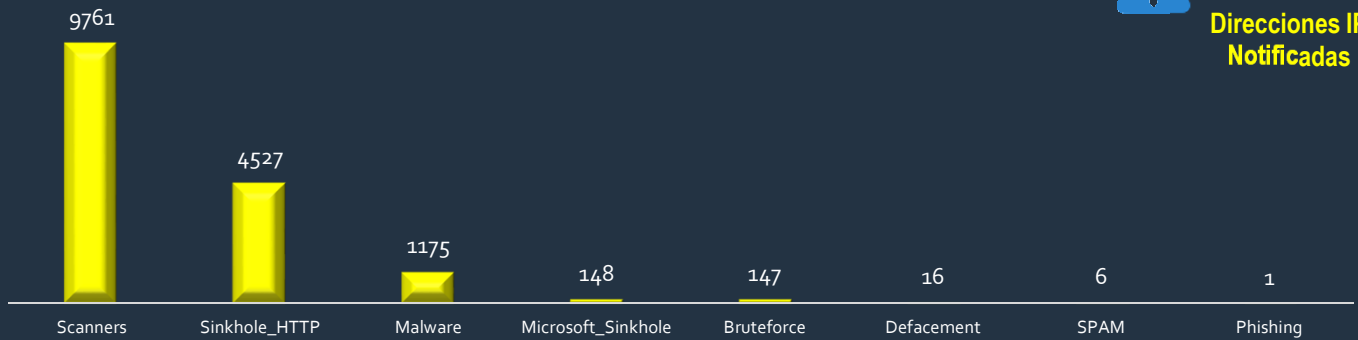

23.663 Número de IP notificadas durante el mes

Nro. de IP notificadas por vulnerabilidad

7.882
Direcciones IP Notificadas

Nro. de IP notificadas por incidente

15.781
Direcciones IP Notificadas

Alertas Generadas

02

Fraudes en IPBX

02