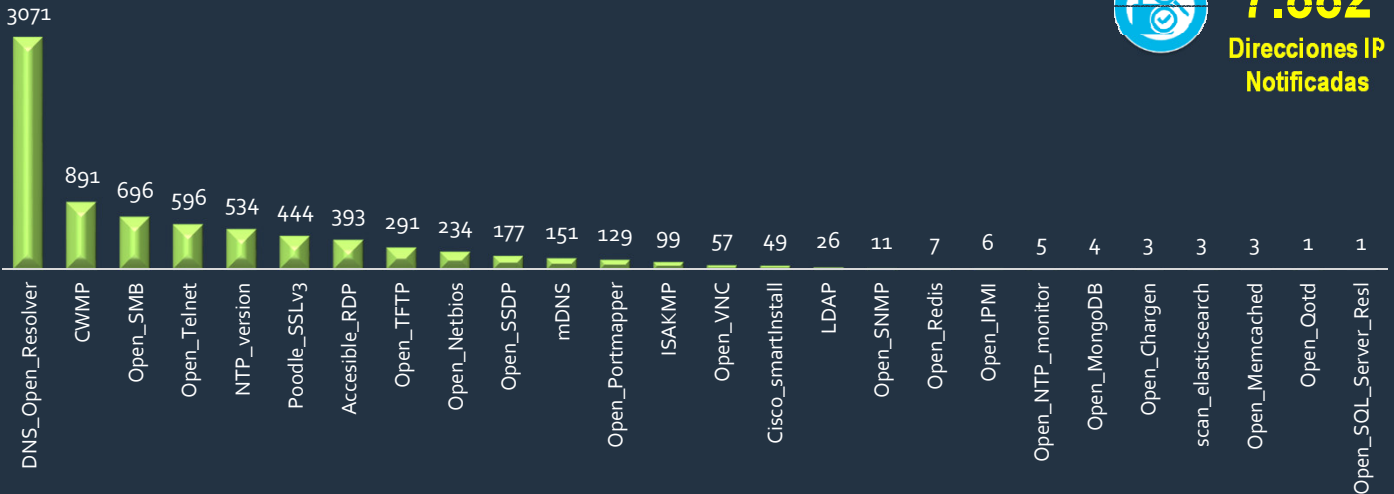

23.663 Número de IP notificadas durante el mes

Nro. de IP notificadas por vulnerabilidad

7.882
Direcciones IP Notificadas

Nro. de IP notificadas por incidente

15.781
Direcciones IP Notificadas

Alertas Generadas

02

Fraudes en IPBX

02