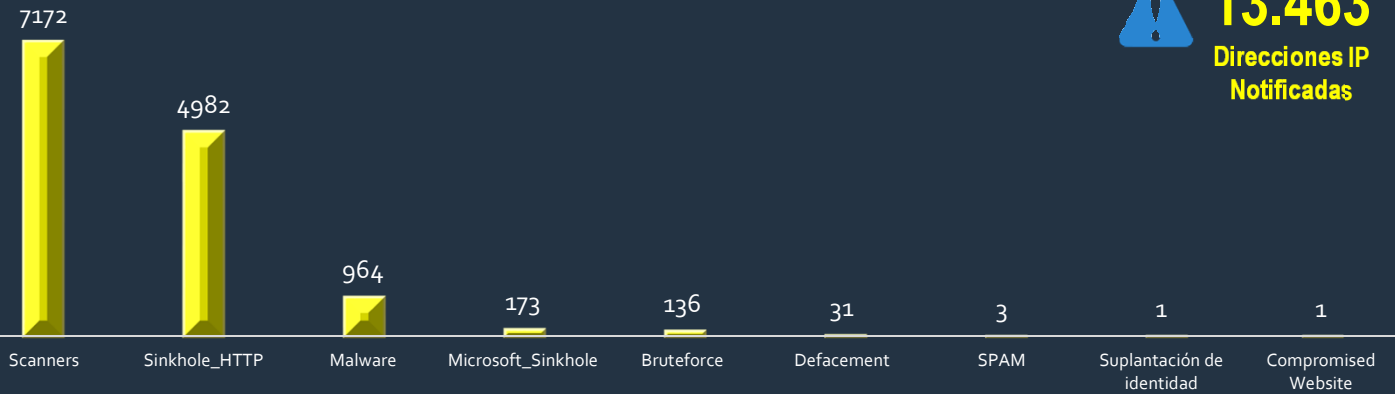

**16.485** Número de IP notificadas durante el mes

Nro. de IP notificadas por vulnerabilidad

**3.022**  
Direcciones IP Notificadas

Nro. de IP notificadas por incidente

**13.463**  
Direcciones IP Notificadas

Alertas Generadas

**02**

Fraudes en IPBX

**05**