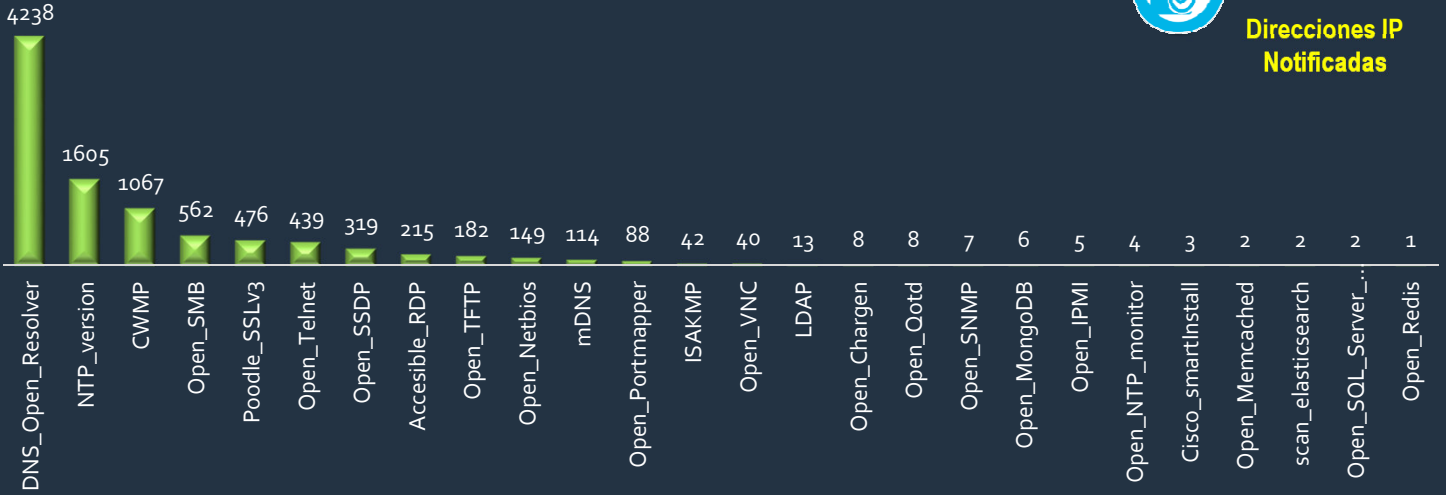

19.785 Número de IP notificadas durante el mes

Nro. de IP notificadas por vulnerabilidad

9.597
Direcciones IP Notificadas

Nro. de IP notificadas por incidente

10.188
Direcciones IP Notificadas

Alertas Generadas

03

Fraudes en IPBX

04

de Capacitaciones Realizadas

1