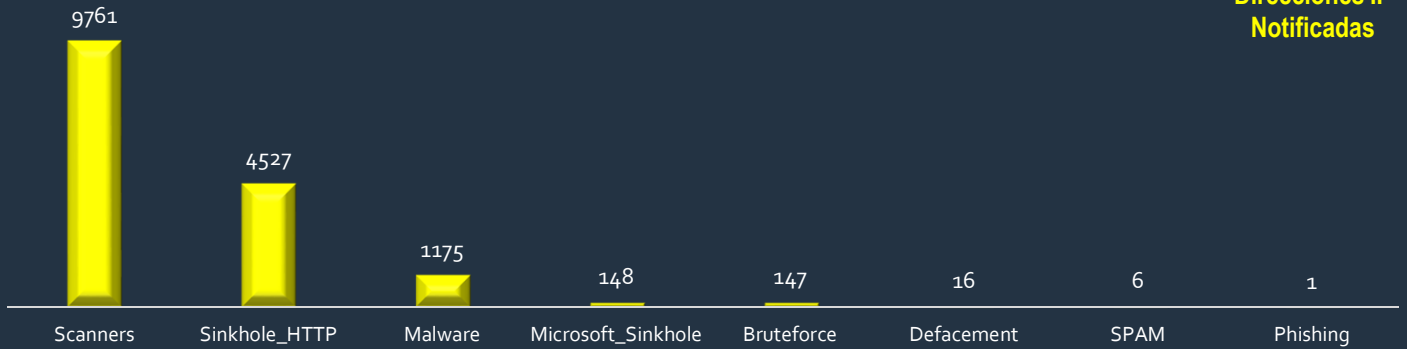

19.785 Número de IP notificadas durante el mes

Nro. de IP notificadas por vulnerabilidad

9.597
Direcciones IP Notificadas

Nro. de IP notificadas por incidente

10.188
Direcciones IP Notificadas

Alertas Generadas