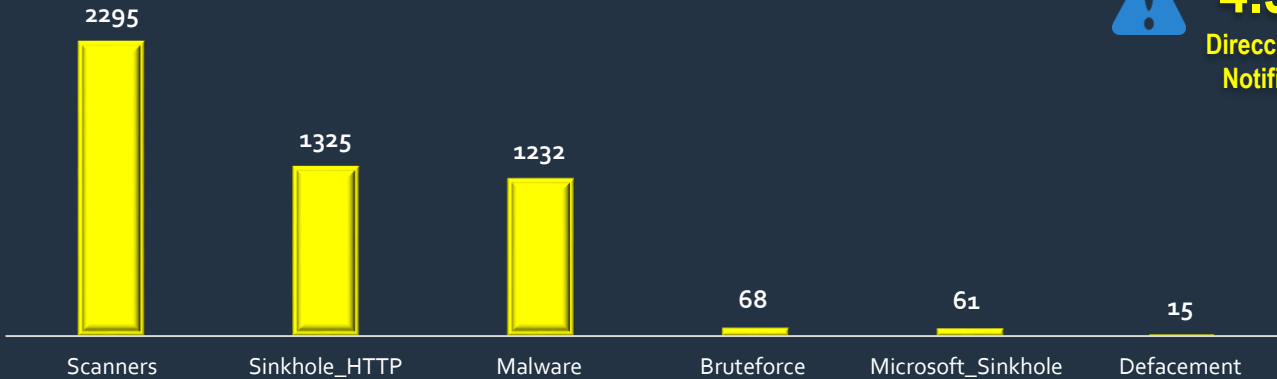

## 11.415 Número de IP notificadas durante el mes

### Nro. de IP notificadas por vulnerabilidad

**6.419**

Direcciones IP Notificadas

### Nro. de IP notificadas por incidente

**4.996**

Direcciones IP Notificadas

Alertas Generadas

**00**

Fraudes en IPBX

**01**