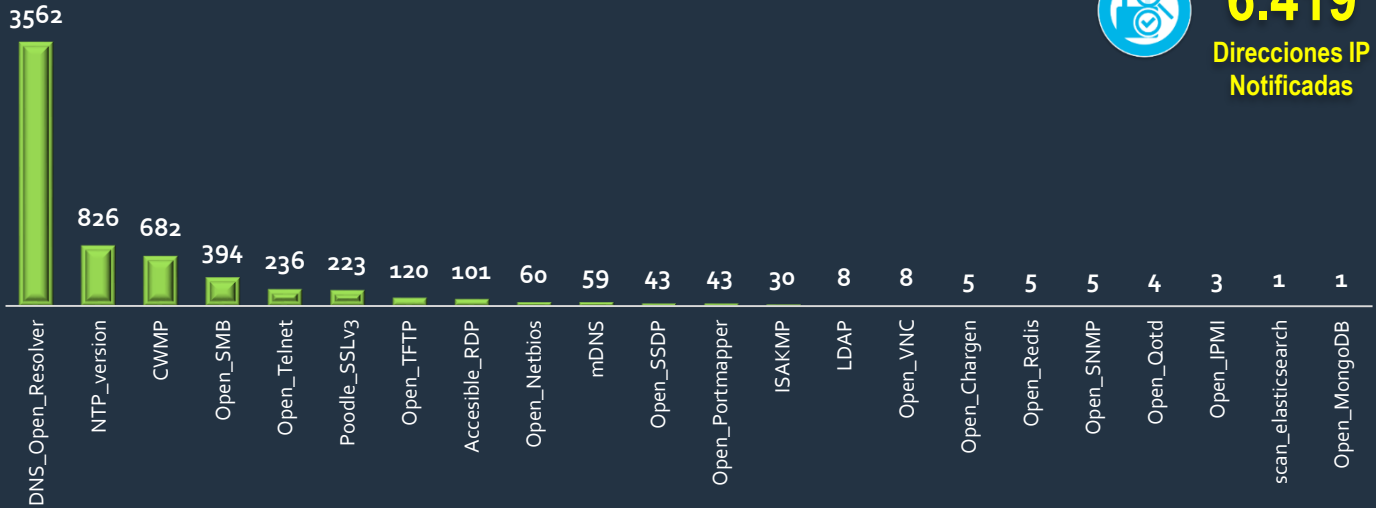

## 11.415 Número de IP notificadas durante el mes

### Nro. de IP notificadas por vulnerabilidad

**6.419**

Direcciones IP Notificadas

### Nro. de IP notificadas por incidente

**4.996**

Direcciones IP Notificadas

Alertas Generadas

**00**

Fraudes en IPBX

**01**