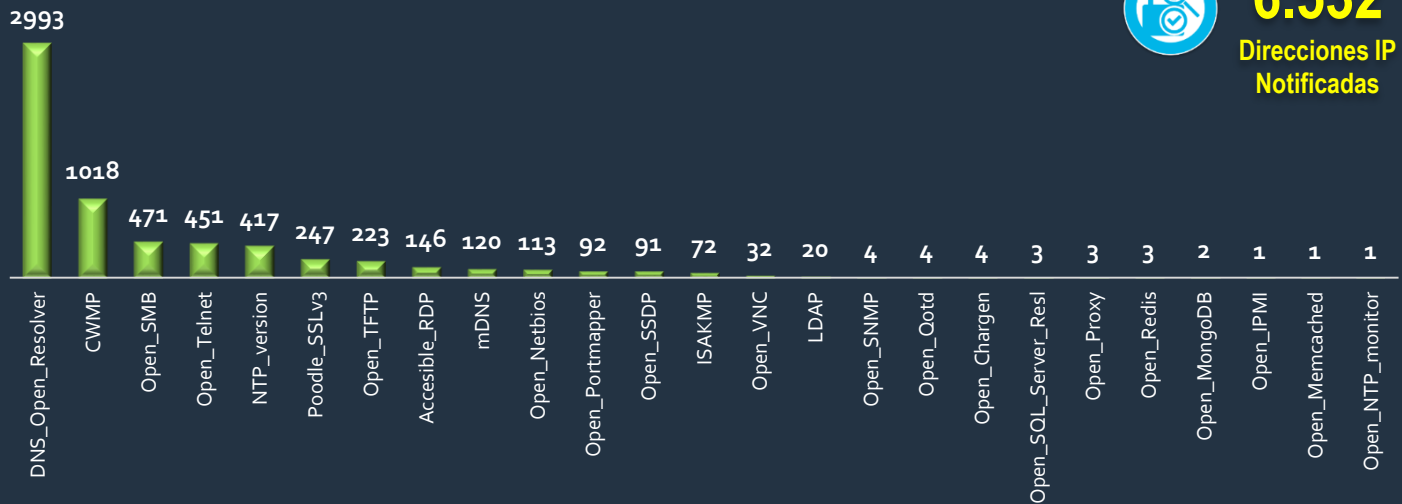

15.623

Número de IP notificadas durante el mes

Nro. de IP notificadas por vulnerabilidad

6.532
Direcciones IP Notificadas

Nro. de IP notificadas por incidente

9.091
Direcciones IP Notificadas

Alertas Generadas

05

Fraudes en IPBX

00

de Capacitaciones Realizadas

3