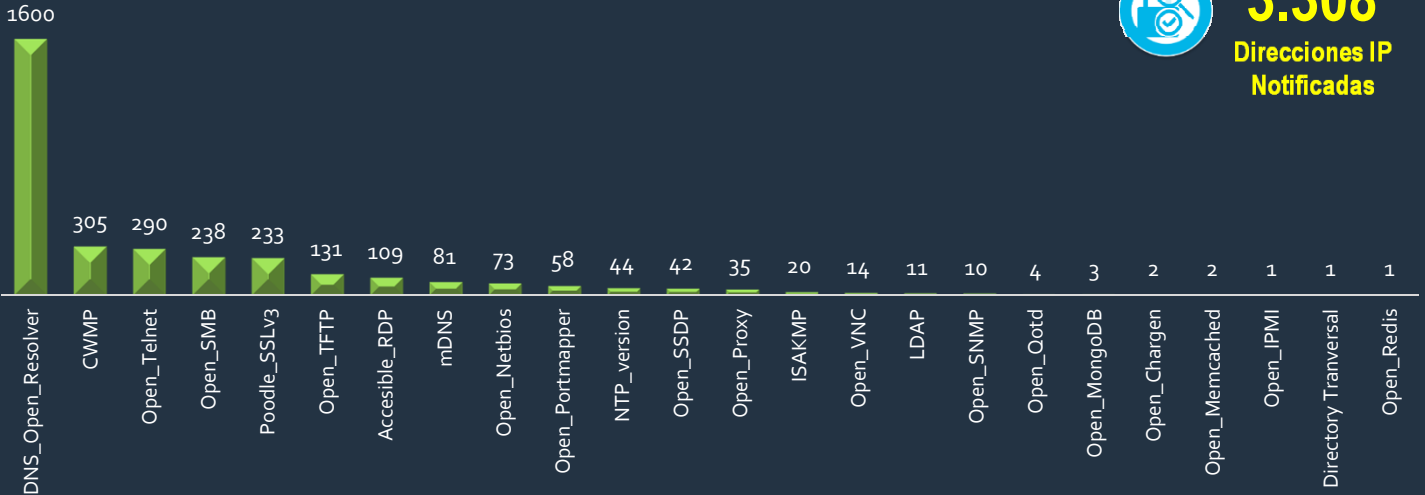

9.048

Número de IP notificadas durante el mes

Nro. de IP notificadas por vulnerabilidad

3.308
Direcciones IP Notificadas

Nro. de IP notificadas por incidente

5.740
Direcciones IP Notificadas

Alertas Generadas