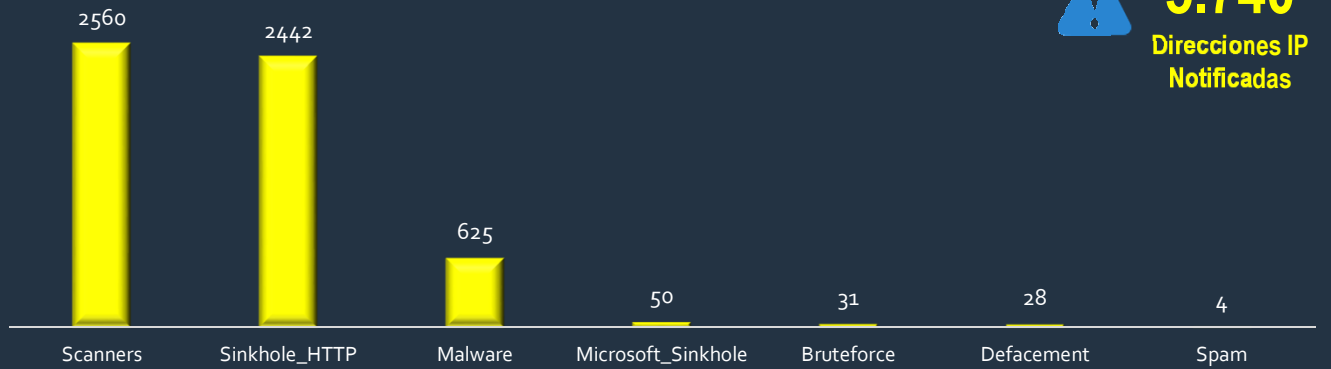

9.048

Número de IP notificadas durante el mes

Nro. de IP notificadas por vulnerabilidad

3.308
Direcciones IP Notificadas

Nro. de IP notificadas por incidente

5.740
Direcciones IP Notificadas

Alertas Generadas