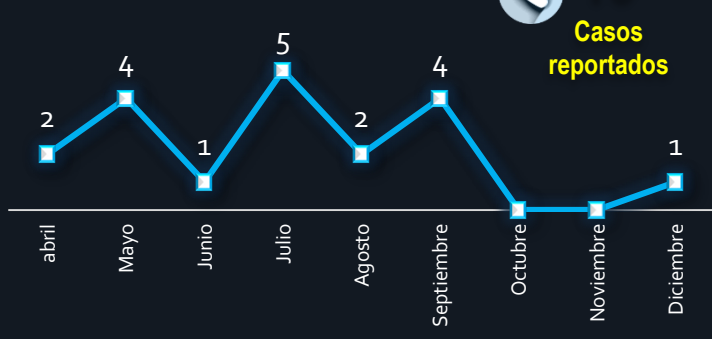

Fraudes en IPBX

19
Casos reportados