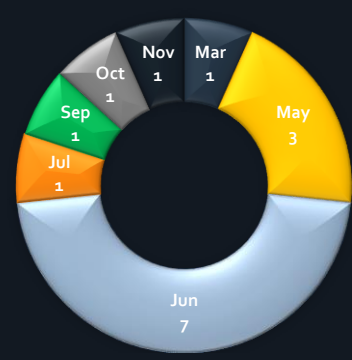

Capacitaciones

15
Capacitaciones realizadas