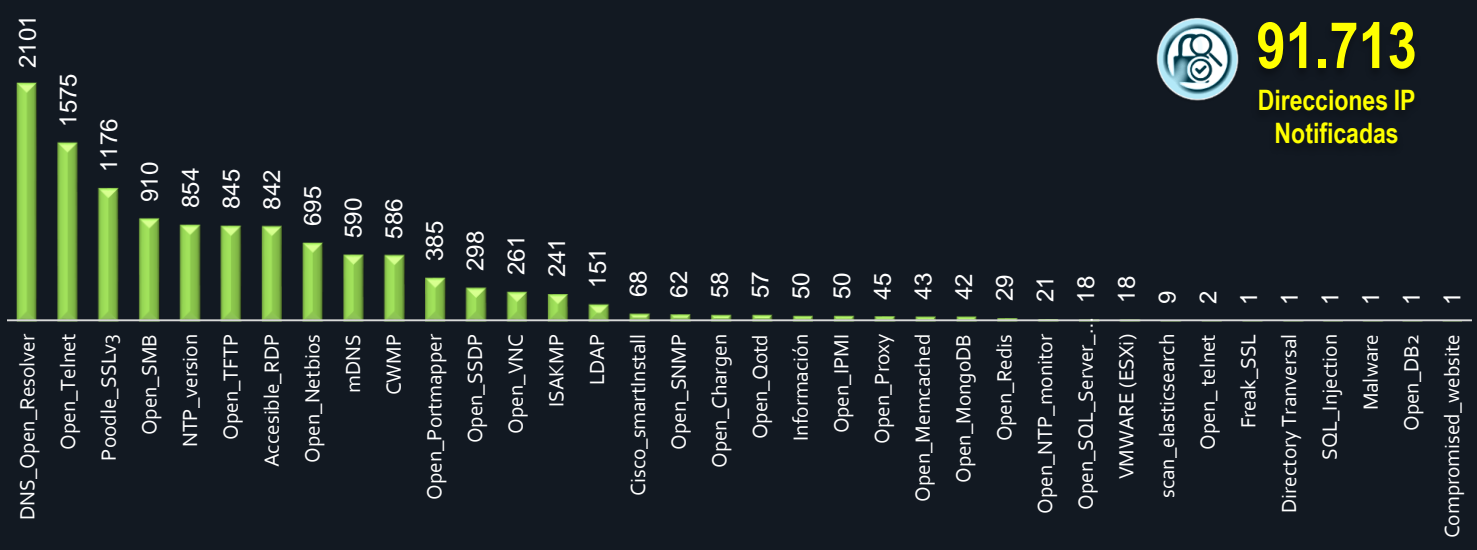

Estadísticas de Seguridad de Redes de Telecomunicaciones

Año 2022

207.895

Número de IP notificadas durante el 2022

Nro. de IP notificadas por vulnerabilidad

91.713
Direcciones IP Notificadas

Nro. de IP notificadas por incidente

11.6182
Direcciones IP Notificadas

Fraudes en IPBX

19
Casos reportados

Capacitaciones

15
Capacitaciones realizadas