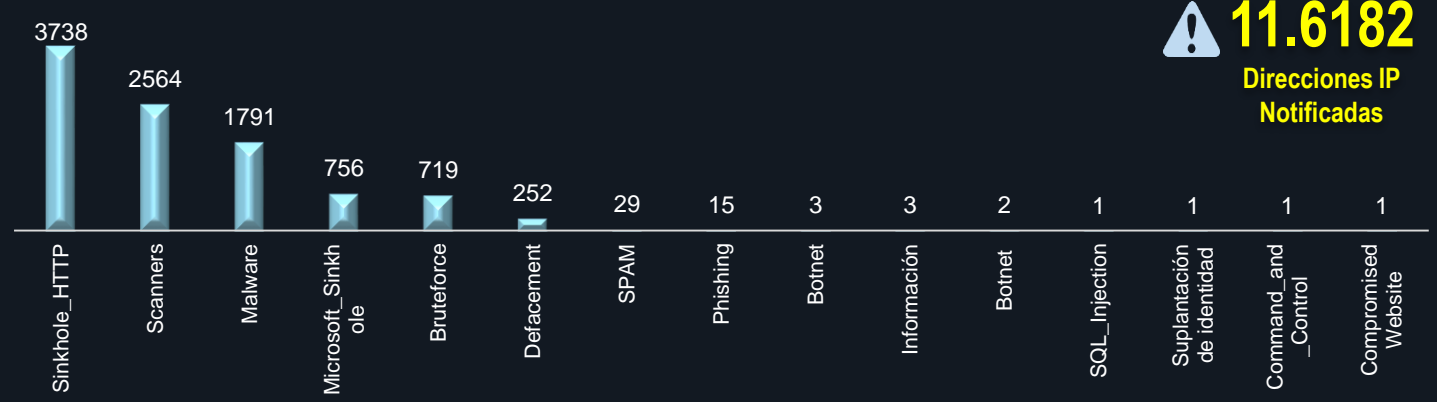

Estadísticas de Seguridad de Redes de Telecomunicaciones

Año 2022

207.895

Número de IP notificadas durante el 2022

Nro. de IP notificadas por vulnerabilidad

91.713
Direcciones IP Notificadas

Nro. de IP notificadas por incidente

11.6182
Direcciones IP Notificadas

Fraudes en IPBX

19
Casos reportados

Capacitaciones

15
Capacitaciones realizadas