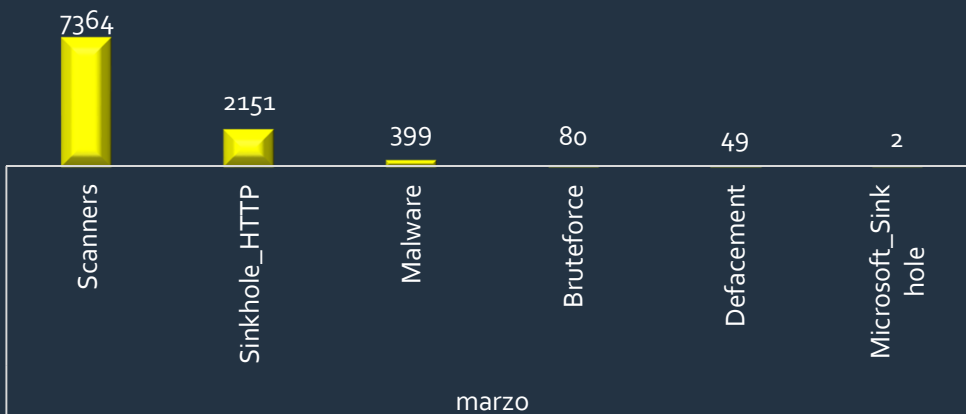

16.898 Número de IP notificadas durante enero

Nro. de IP notificadas por vulnerabilidad

6.853
Direcciones IP Notificadas

Nro. de IP notificadas por incidente

10.045
Direcciones IP Notificadas

Alertas Generadas

04

Fraudes en IPBX

06

de Capacitaciones Realizadas

04