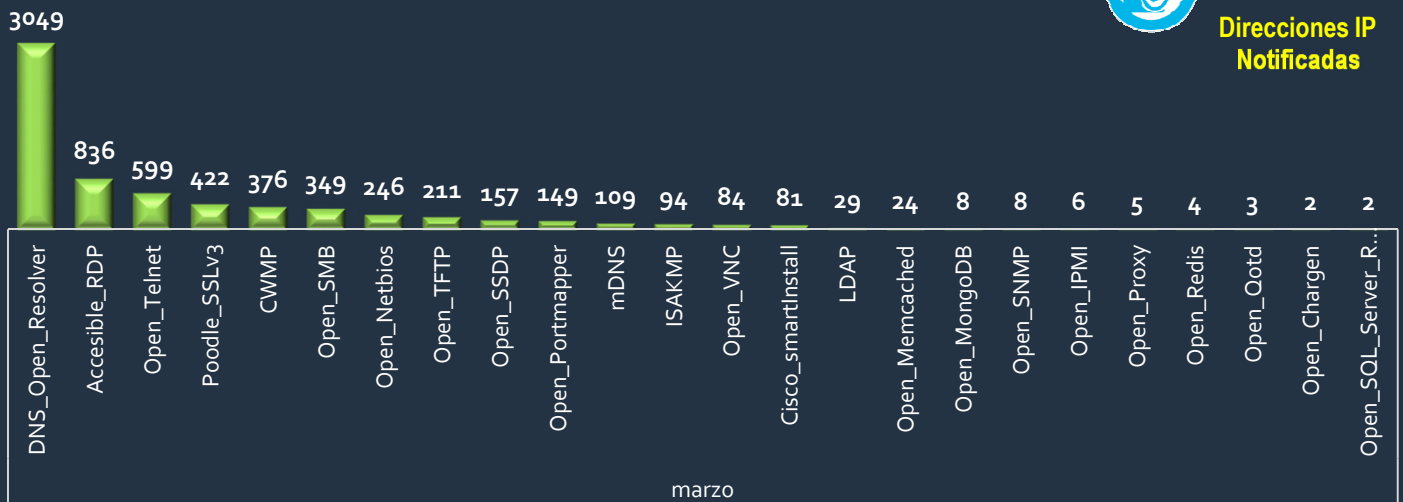

16.898 Número de IP notificadas durante enero

Nro. de IP notificadas por vulnerabilidad

6.853
Direcciones IP Notificadas

Nro. de IP notificadas por incidente

10.045
Direcciones IP Notificadas

Alertas Generadas

04

Fraudes en IPBX

06

de Capacitaciones Realizadas

04