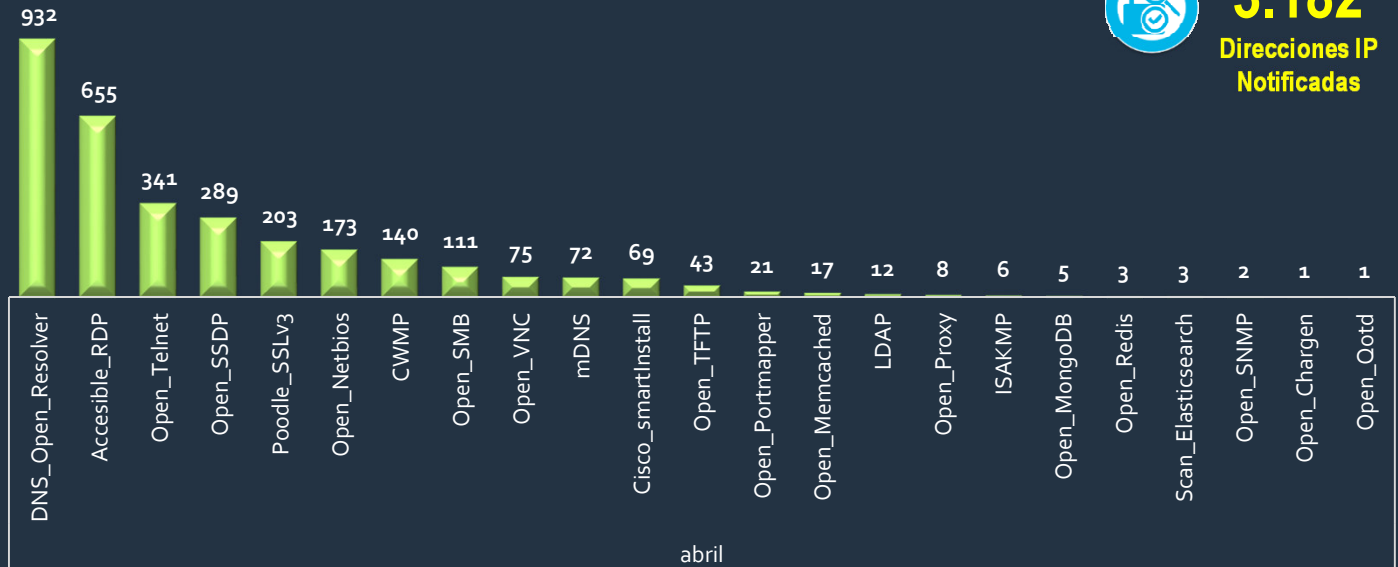

**11.106** Número de IP notificadas durante enero

Nro. de IP notificadas por vulnerabilidad

**3.182**  
Direcciones IP Notificadas

Nro. de IP notificadas por incidente

**7.924**  
Direcciones IP Notificadas

Alertas Generadas

**05**

Fraudes en IPBX

**05**