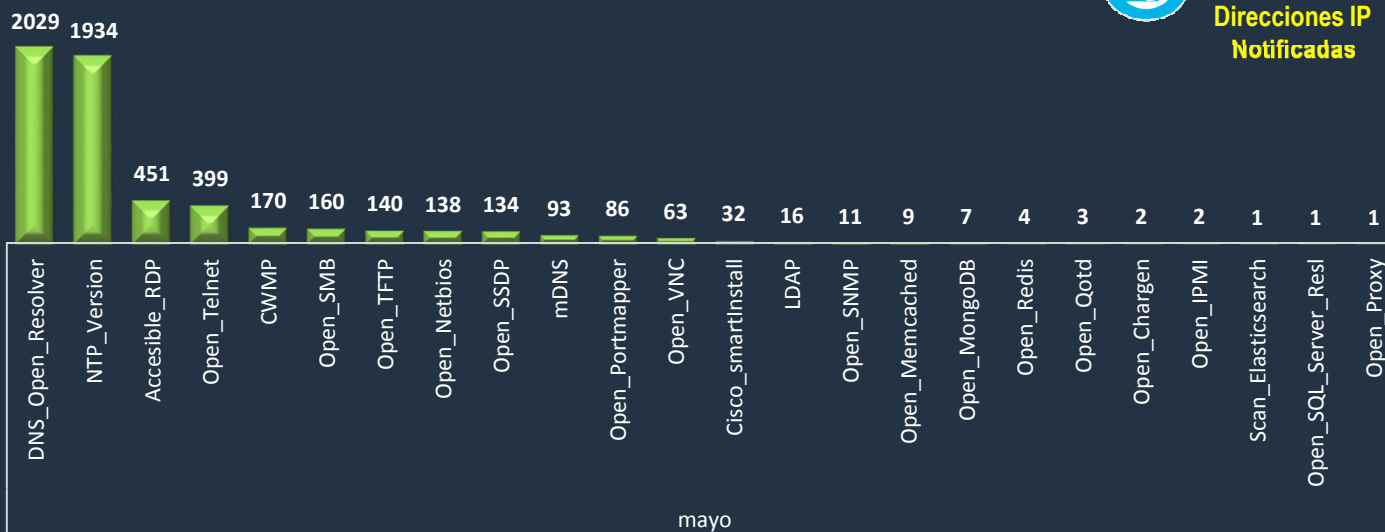

12.844 Número de IP notificadas durante enero

Nro. de IP notificadas por vulnerabilidad

5.886

Direcciones IP Notificadas

Nro. de IP notificadas por incidente

6.958

Direcciones IP Notificadas

Alertas Generadas