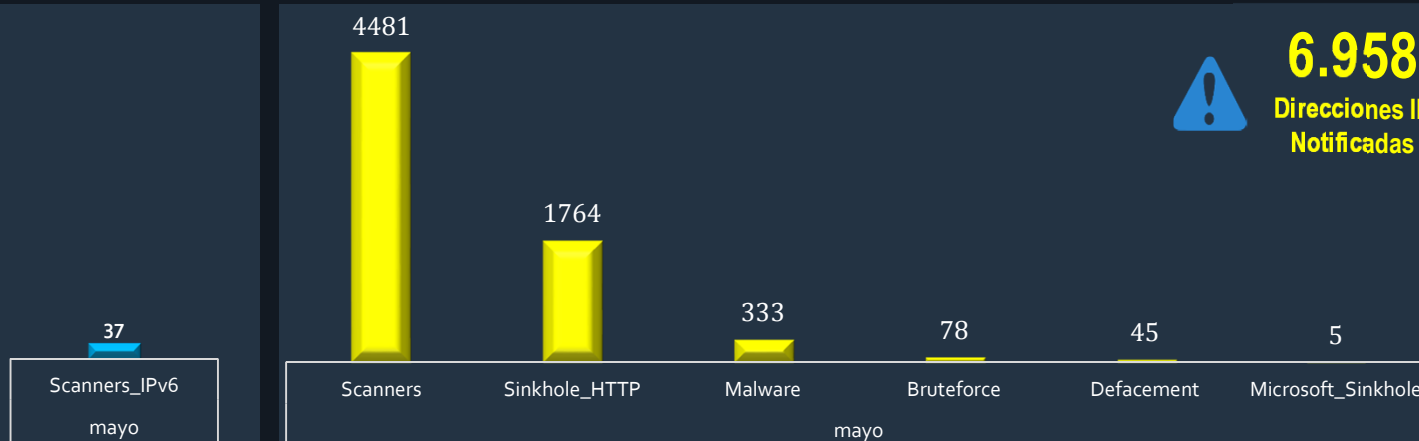

12.844 Número de IP notificadas durante enero

Nro. de IP notificadas por vulnerabilidad

5.886

Direcciones IP Notificadas

Nro. de IP notificadas por incidente

6.958

Direcciones IP Notificadas

Alertas Generadas

04

Fraudes en IPBX

03

de Capacitaciones Realizadas

04