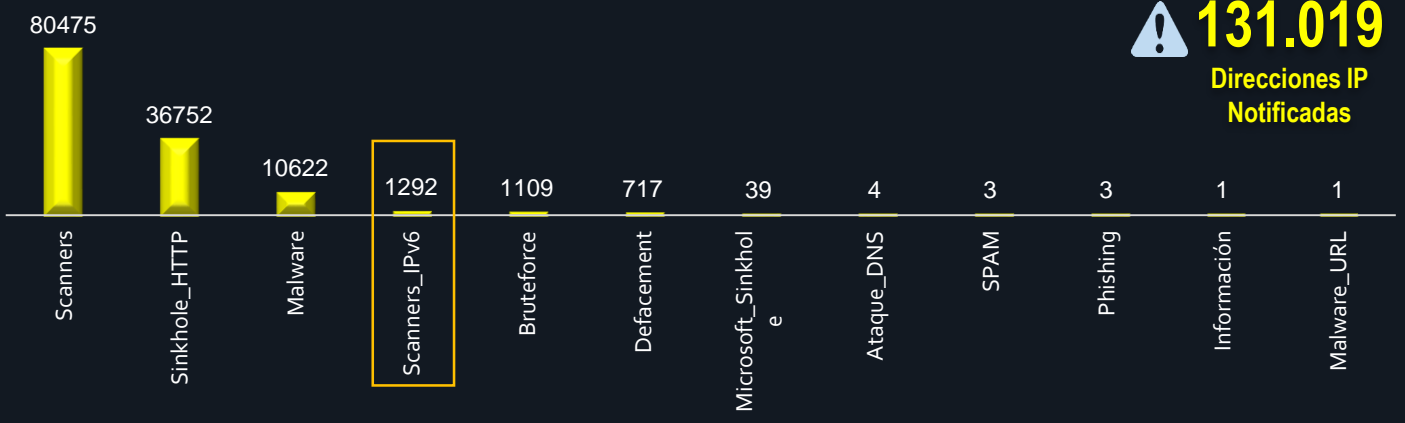

## Número de IPs notificadas durante el año 2023

### Nro. de IP notificadas por vulnerabilidad

**70.608**  
Direcciones IP Notificadas

### Nro. de IP notificadas por incidente

**131.019**  
Direcciones IP Notificadas