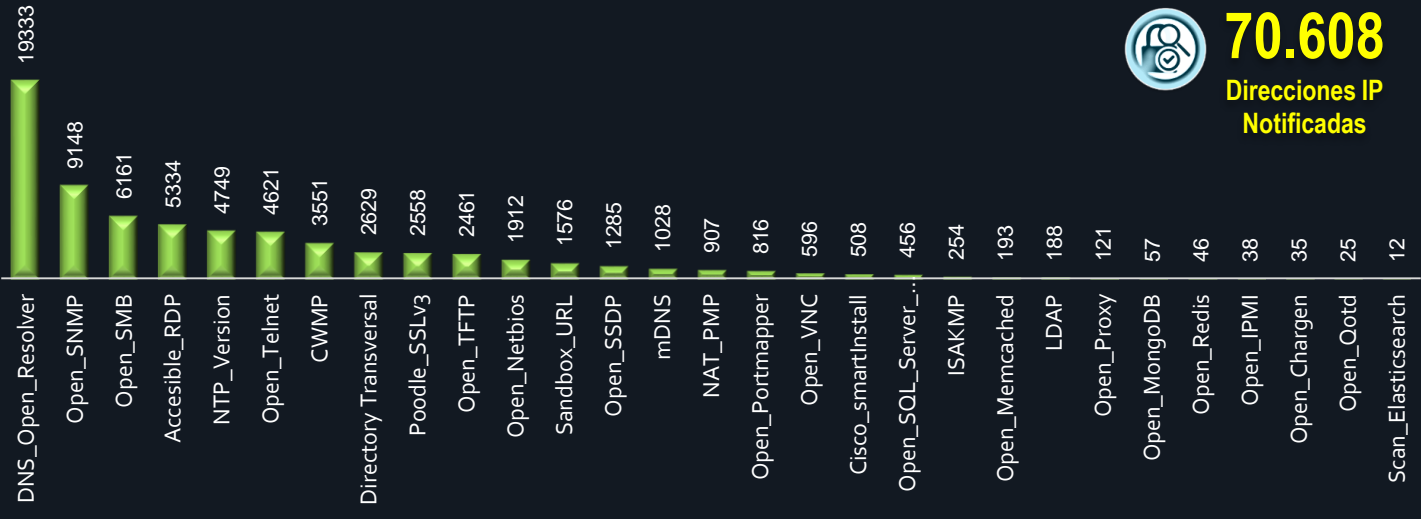

## 201.627

## Número de IPs notificadas durante el año 2023

### Nro. de IP notificadas por vulnerabilidad

**70.608**  
Direcciones IP Notificadas

### Nro. de IP notificadas por incidente

**131.019**  
Direcciones IP Notificadas