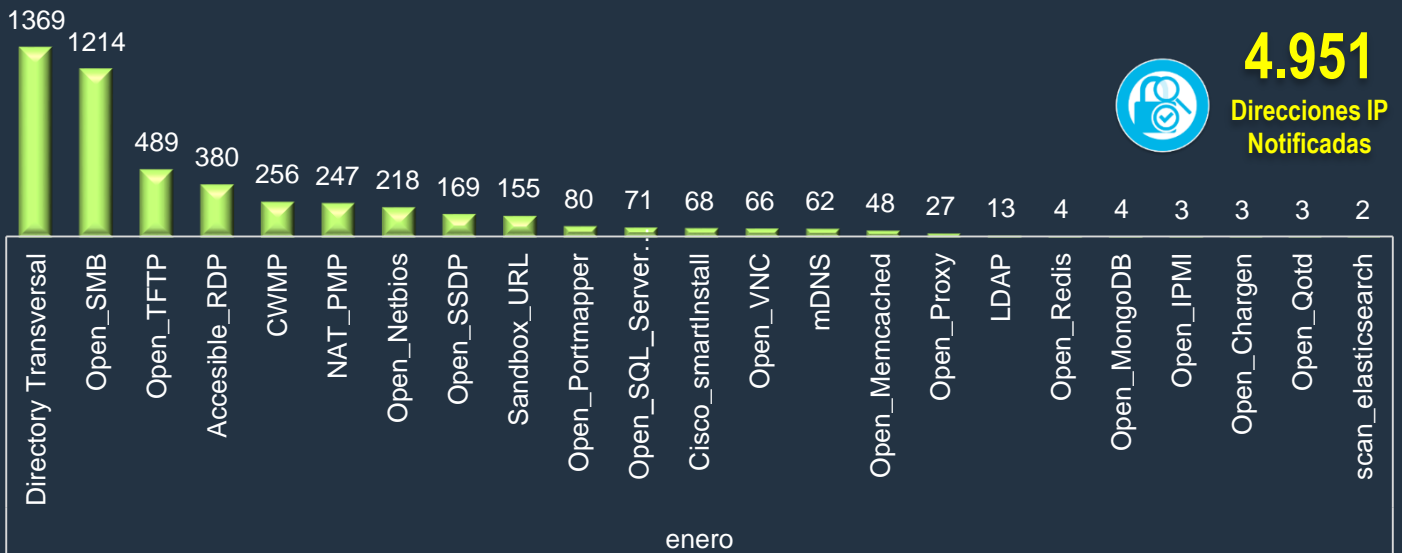

# Estadísticas de Seguridad de Redes de Telecomunicaciones

Nro. 01

Total **6.239** direcciones IP notificadas en el mes de enero

## Número de direcciones IP notificadas por vulnerabilidad

## Número de direcciones IP notificadas por incidente

Alertas Generadas

**01**

Fraudes en IPBX

**00**