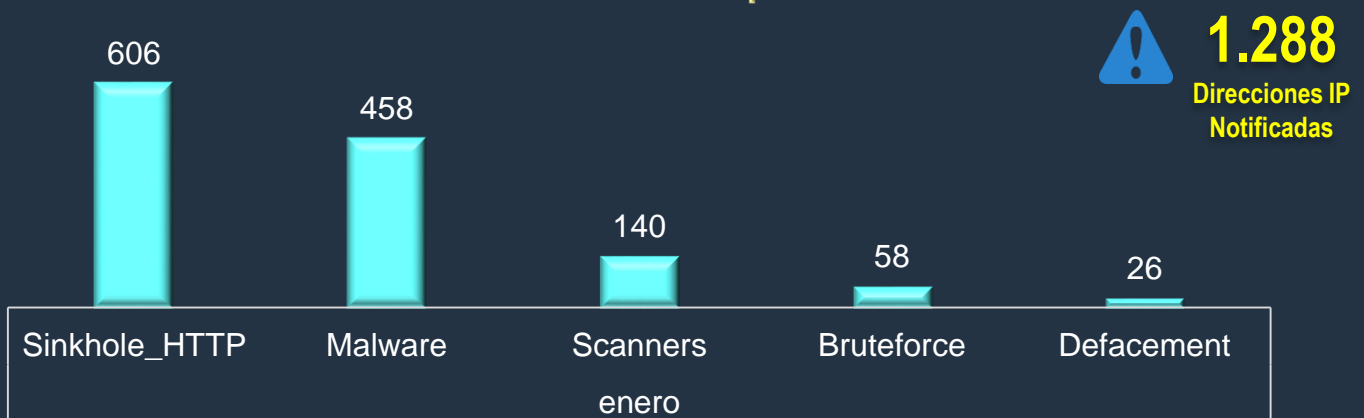

# Estadísticas de Seguridad de Redes de Telecomunicaciones

Nro. 01

Total **6.239** direcciones IP notificadas en el mes de enero

## Número de direcciones IP notificadas por vulnerabilidad

## Número de direcciones IP notificadas por incidente

Alertas Generadas

**01**

Fraudes en IPBX

**00**