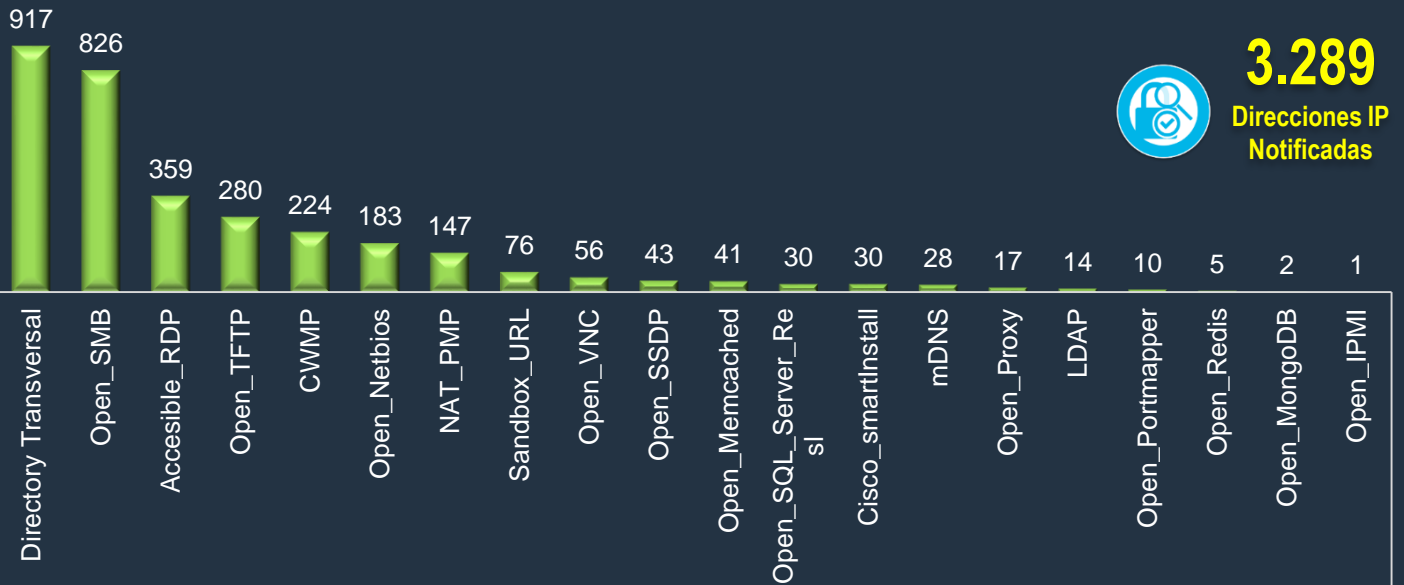

Estadísticas de Seguridad de Redes de Telecomunicaciones

Nro. 02

Total **4.540** direcciones IP notificadas en el mes de febrero

Número de direcciones IP notificadas por vulnerabilidad

Número de direcciones IP notificadas por incidente

Alertas Generadas

02

Fraudes en IPBX

01

de Capacitaciones Realizadas

00