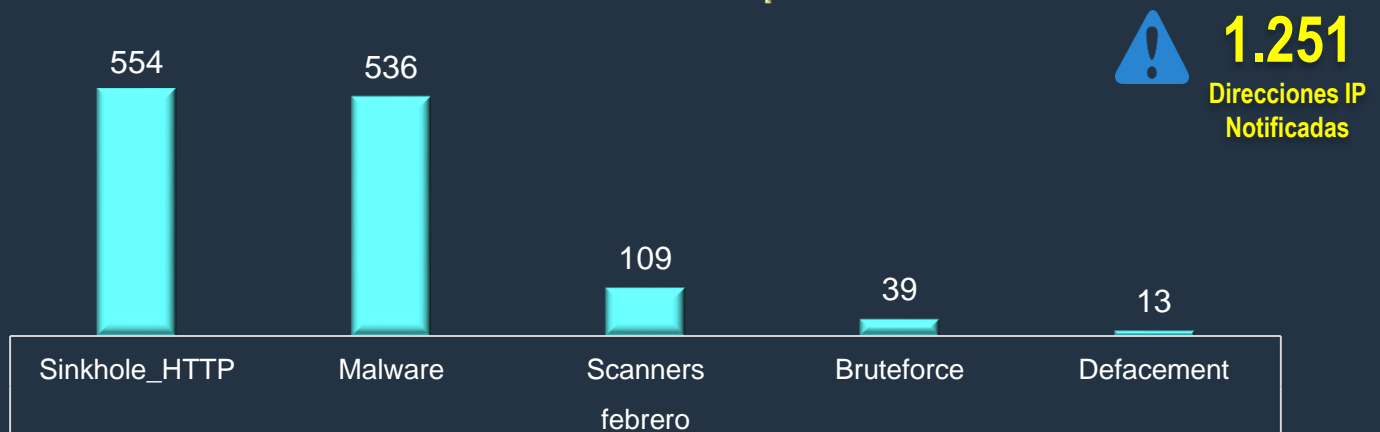

Estadísticas de Seguridad de Redes de Telecomunicaciones

Nro. 02

Total **4.540** direcciones IP notificadas en el mes de febrero

Número de direcciones IP notificadas por vulnerabilidad

Número de direcciones IP notificadas por incidente

Alertas Generadas

02

Fraudes en IPBX

01

de Capacitaciones Realizadas

00